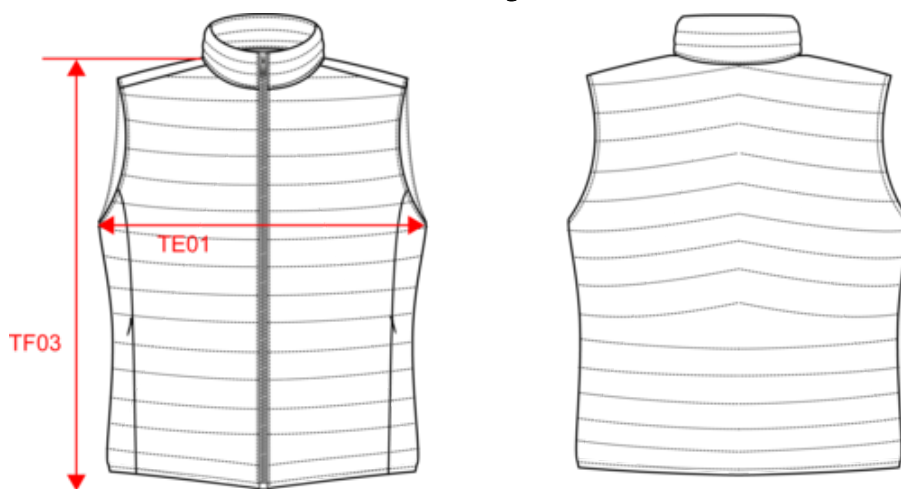

**Over**

- No Label: 100% personaliseerbaar met uw merk.
- Gemaakt van gerecycleerde materialen en Sorona.
- Waterafstotende stof om droog te blijven.

100 % gerecycled polyamide. Donsachtige vulling van 50 % Sorona / 50 % gerecycled polyester. Rechte snit. Opstaande kraag. Voelt zacht en glad aan. Waterafstotende stof niveau 4 en winddicht 4 mm/s. Toon op toon ritsen van gerecycled plastic. Twee zijzakken met onzichtbare rits in gerecycled nylon. Twee binnenzakken. Inzetstukken opzij. Inzetstukken aan de schouders en opzij. Het voorpand is iets langer dan het achterpand. Geleverd met opbergzakje. De breedte tussen de voor- en achternaad is 4,5 cm, en het midden van de rug is 9,5 cm. Gemiddeld gewicht in maat M: 210g.

**HS-codes**

 62024010

**Kleuren**

 Black
  Driftwood
  Hibiscus Red
  Mineral Grey
  Navy Blue
  Organic Khaki

**Certificaten**

Afmeting

Measurements in cm	XS	S	M	L	XL	XXL
TE01 - 1/2 chest width at 1.5cm below armhole	44.00	47.00	50.00	53.00	56.00	59.00
TF03 - Front total height from HSP	61.00	63.00	65.00	67.00	69.00	71.00